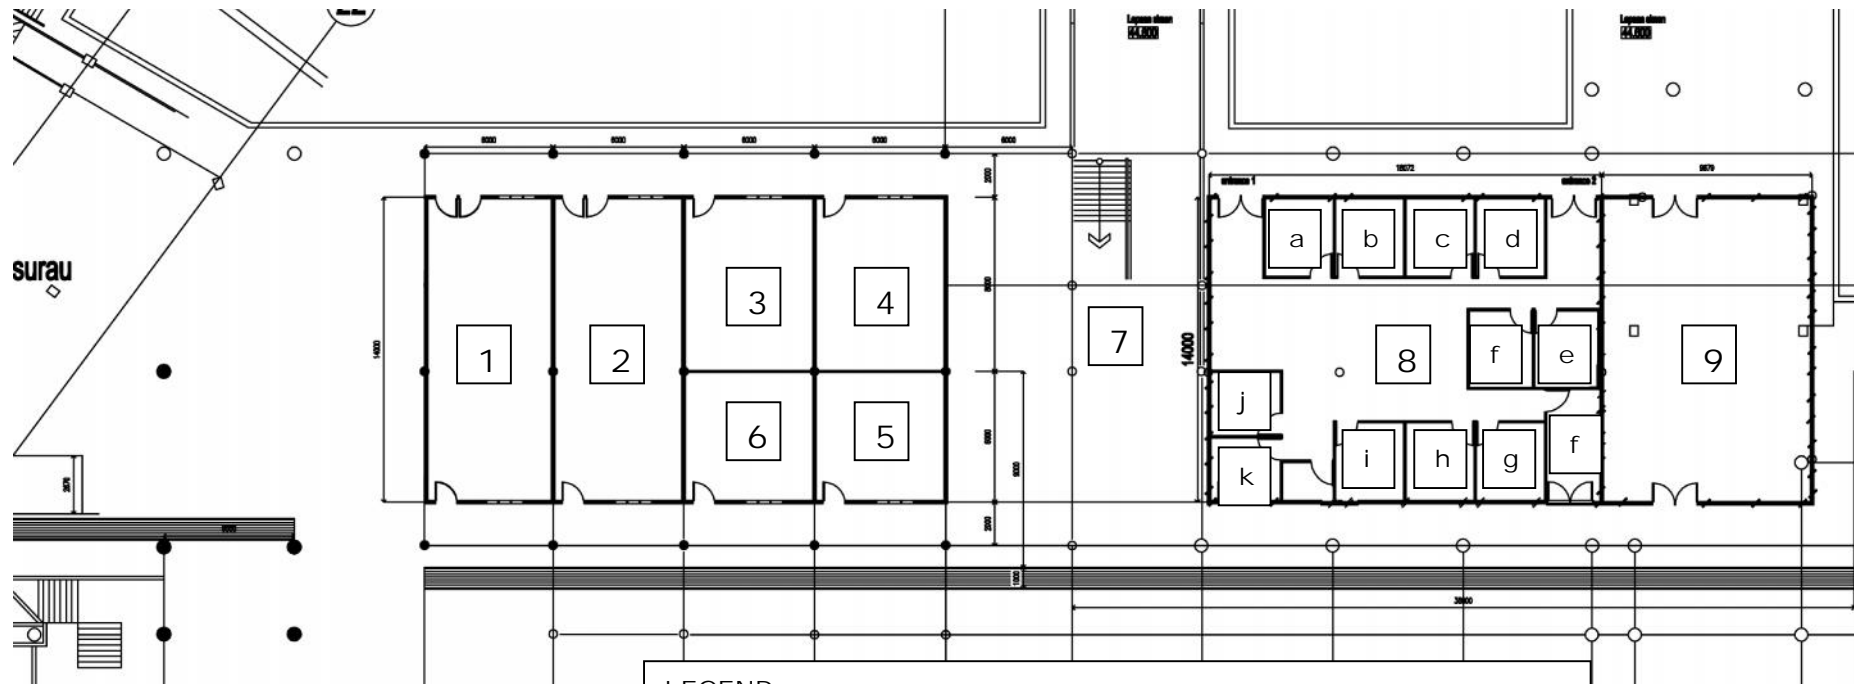

PELAN LOKASI FAKULTI REKABENTUK DAN SENIBINA

FAKULTI REKABENTUK DAN SENIBINA

LEGEND:

- A:Rumah Teduhan D
- B:Rumah Teduhan E
- C:Rumah Teduhan F
- D:Petak simen 1
- E:Rumah Teduhan A
- F:Rumah Teduhan B
- G:Rumah Teduhan C
- H:Rumah Pembiakan
- I: Rumah Pembiakan
- J:Petak Simen 2
- K:Petak Simen 3
- L:Petak Simen 4

## PELAN ARAS BAWAH (BANGUNAN UTAMA)